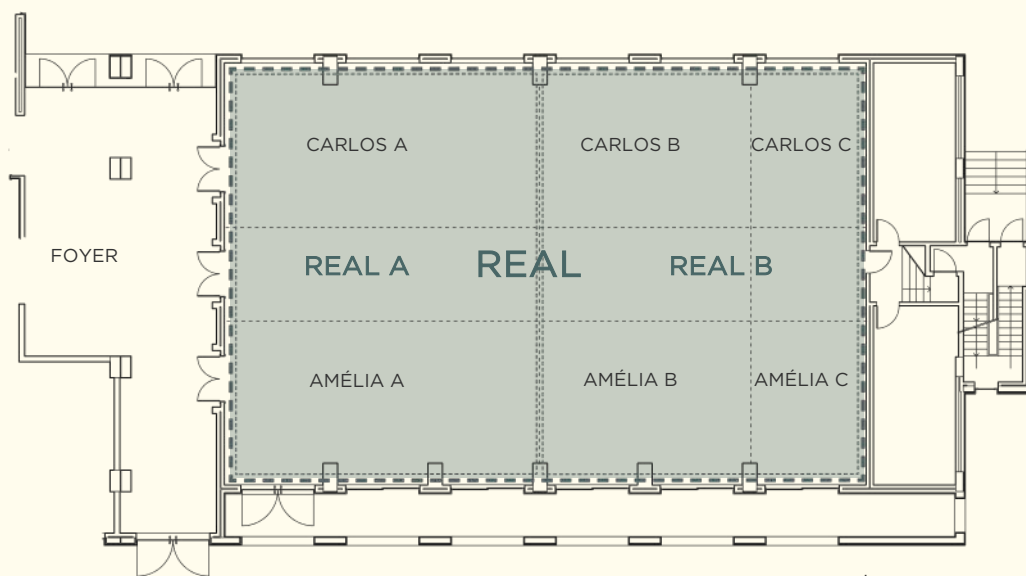

Salas

VENUES

- 8 Salas multifuncionais
- Capacidade máxima da maior sala - 380 pax / plateia
- Luz natural em todas as salas
- Aluguer de material audiovisual
- Ligação de internet wireless e banda larga.
- Garagem com 65 lugares
- Catering (Kit de banquetes)

PISO | FLOOR 0